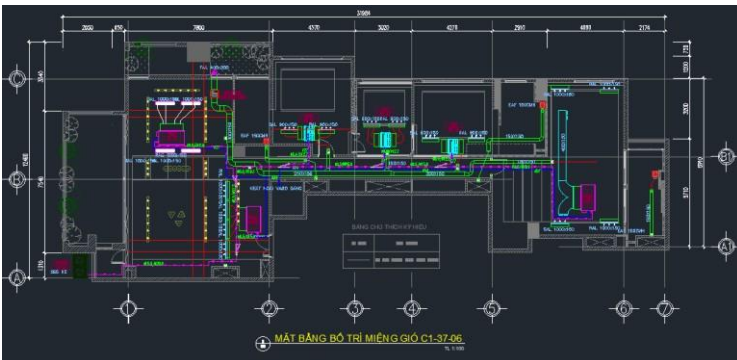

SẢN PHẨM ĐIỆN MÁY CHO CHUNG CƯ

Căn hộ: **PENTHOUSE C1-37-06 VINHOME CENTRAL PARK - Quận Bình Thạnh**

Khách hàng: **Anh Tường**

Sản phẩm cung cấp: **Máy lạnh, tủ lạnh, bếp từ, chụp hút bếp.**

STT	Diễn Giải	Nhãn Hiệu	Đơn vị	S. Lượng
I Phần máy lạnh:				
1	Công suất lạnh : 3,6 kW	Daikin	bộ	3
2	Công suất lạnh : 10 Kw	Daikin	bộ	3
3	Dàn nóng VRV - 45kW	Daikin	bộ	1
II Phần điện máy:				
1	Bếp từ 2 bếp	Kaff	bộ	1
2	Chụp hút bếp	Kaff	bộ	1
3	Tủ lạnh 589 Lit	Hitachi	bộ	1