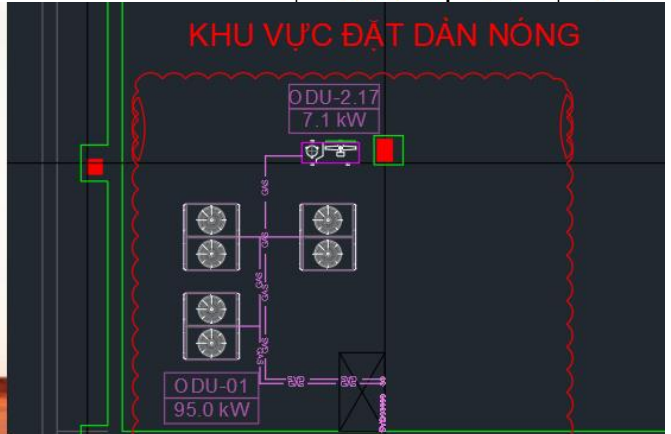

SẢN PHẨM ĐIỆN MÁY CHO KHÁCH SẠN

Khách sạn: ĐỆ NHẤT-Số 18 Hoàng Việt, Q. Tân Bình, Tp.HCM

Khách hàng: Anh Quý

Sản phẩm cung cấp: **Máy lạnh, tivi, tủ Minibar.**

STT	Diễn giải	Nhãn hiệu	Đơn vị	Số lượng
1	Máy ĐHĐ Trung tâm VRV IV - Gas R410a			
	Dàn nóng			
	Công suất lạnh: 95.0 kW	Daikin	Bộ	1
	Dàn lạnh			
	Kiểu âm trần nổi ống gió	Daikin	Bộ	13
	Công suất lạnh: 7.1 kW			
	Kiểu treo tường	Daikin	Bộ	1
	Công suất lạnh: 4.5 kW			
	Công suất lạnh: 2.8 kW	Daikin	Bộ	2
2	Tivi 32 inch	Panasonic	Bộ	16
3	Minibar	Unibar	Bộ	16