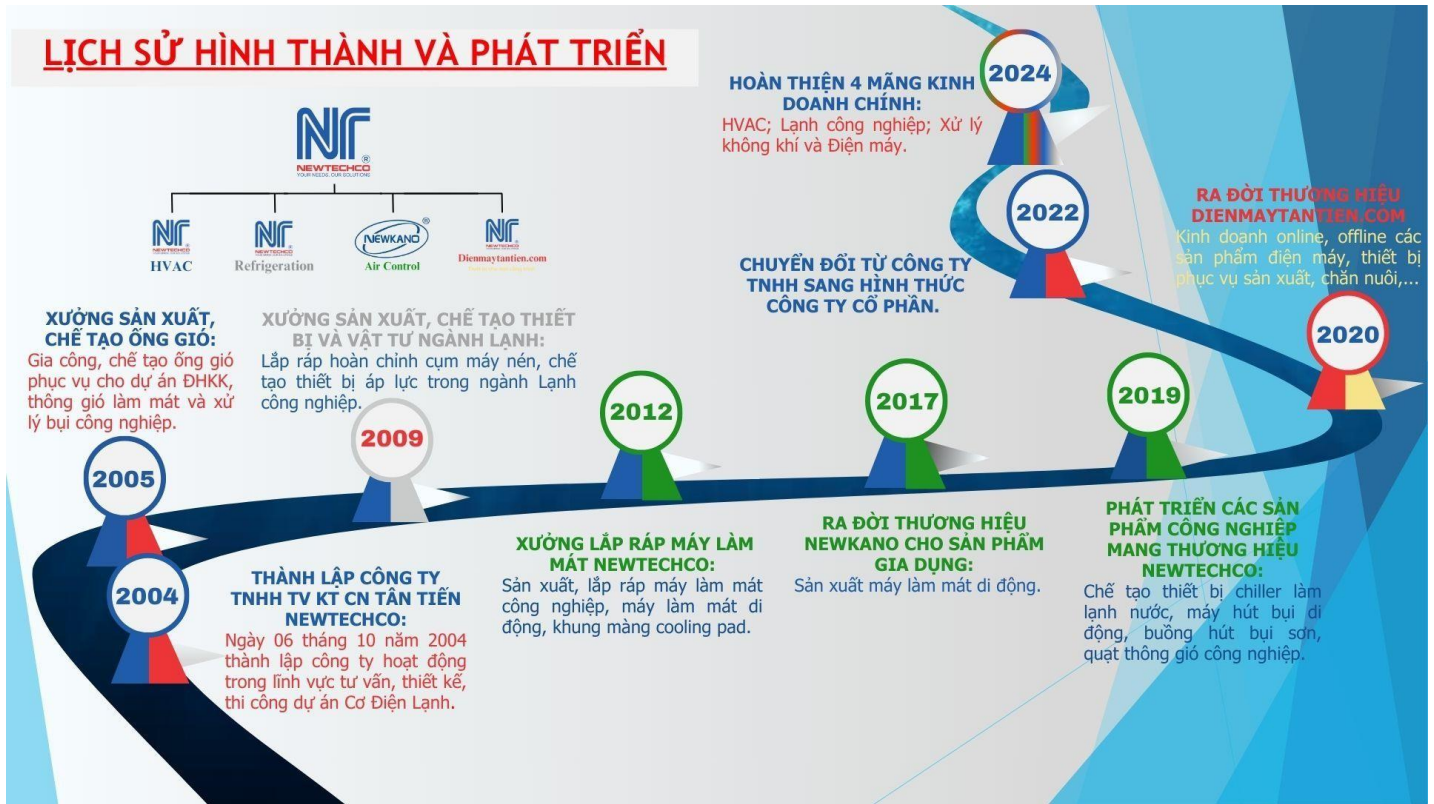

II. LỊCH SỬ HÌNH THÀNH:

CHỨNG NHẬN & CHỨNG CHỈ NEWTECHCO

Quét mã QR để xem chi tiết

III. VÌ SAO CHỌN DIENMAYTANTIEM.COM

1. Giá rẻ hơn siêu thị vì không tốn mặt bằng, nguồn nhân lực ít, bán hưởng % lợi nhuận rất thấp.
2. Với một công ty đã có hơn 20 năm kinh nghiệm trong lĩnh vực thiết kế, thi công ngành cơ điện lạnh nên tận dụng đội ngũ kỹ sư đang có sẽ dễ dàng trong việc chọn giải pháp hợp lý, vẽ ra thiết kế, bố trí các thiết bị điện máy trong mặt bằng kiến trúc, bản vẽ phối cảnh; dẫn đến sẽ giúp cho khách hàng nhìn rõ các sản phẩm đúng thực tế sử dụng; dẫn đến khách hàng hiểu sản phẩm hơn và dễ dàng lựa chọn sản phẩm phù hợp với kiến trúc, thẩm mỹ, hiện đại và tiết kiệm điện hơn (cái này bên siêu thị không có được).
3. Tận dụng đội ngũ thi công chuyên nghiệp của công ty hiện tại nên đáp ứng nhanh công tác lắp đặt, bảo hành, bảo trì. Công tác thi công lắp đặt dù dự án lớn hay nhỏ đều được áp dụng các qui trình kiểm soát chất lượng giống như bên dự án (cái này bên siêu thị không có được).
4. Có đầy đủ đội ngũ kỹ thuật cao để thiết kế hệ thống điện máy, điện lạnh trung tâm (tiết kiệm